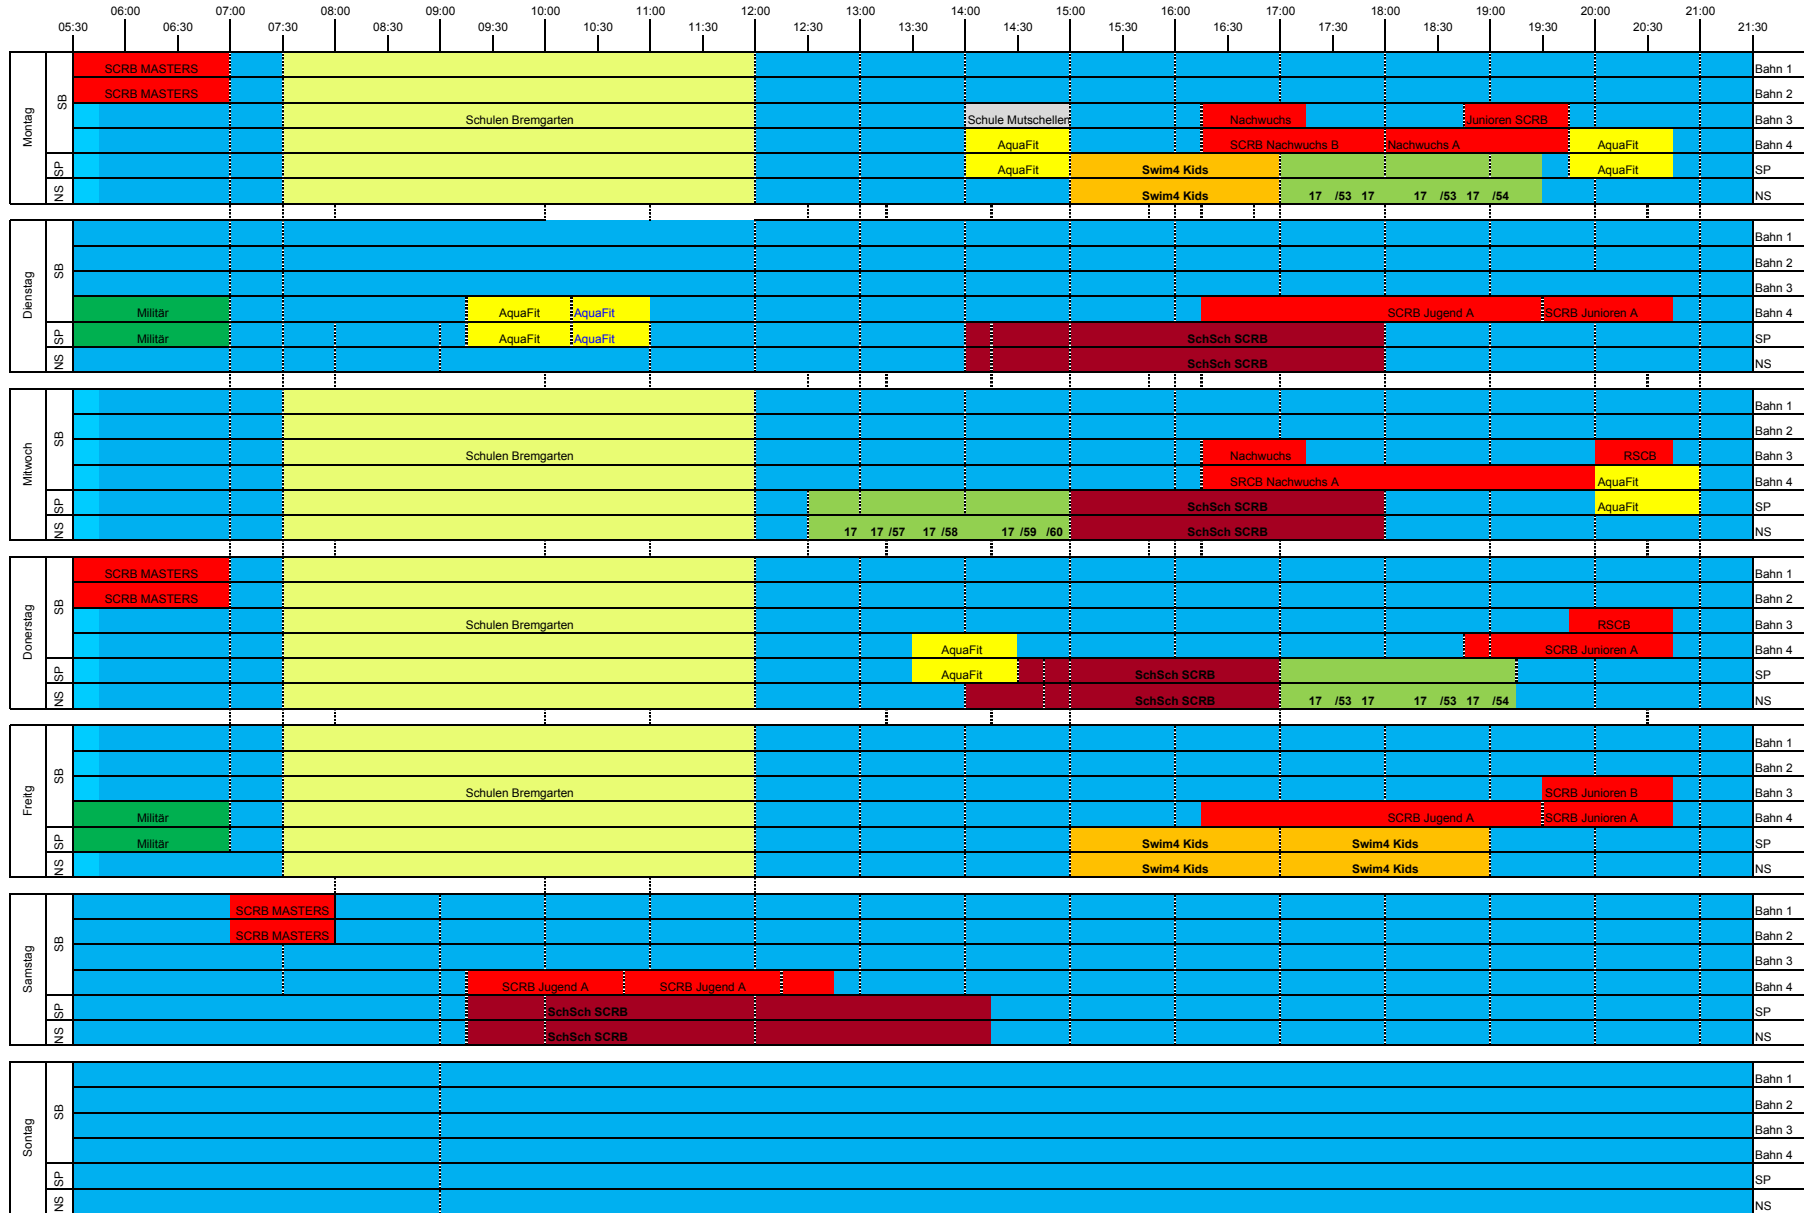

# Hallenbad Isenlauf, Bremgarten - Bahnbelegungsplan 2019 ab 01.Mai bis 30.Sept. 2019

Legende: Schule Bremgarten Öffentlichkeit Priorität I AquaFit C. Mäder SCRb Training SchSch SCRb Priorität II Übrige Vereine Swim4 Kids Militär  
Schwimmschule SCRb Schwimmschule Sonja Maurer